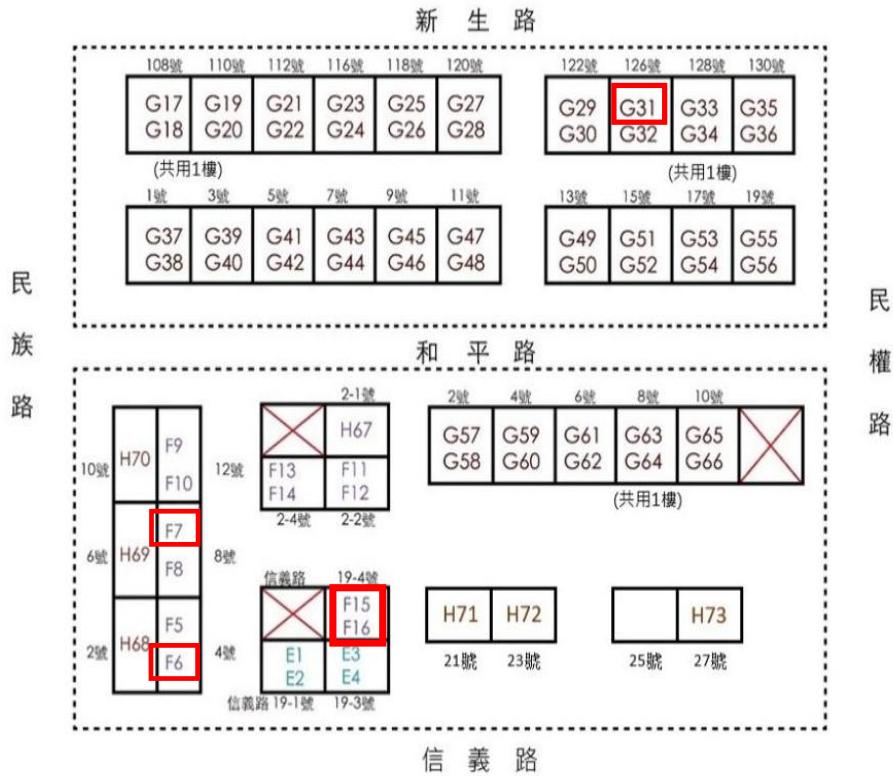

審計新村釋出空間

2F	C11	C12	C13	C14	C15	C16
1F	A1	A2	A3	A4	A5	A6

2F	D17	D18	D19	D20	D21
1F	B7		B8		

2F	D22	D23	D24	D25	D26
1F	B9			B10	

單元	姓名	店家名稱	類別	營業項目	單元	姓名	店家名稱	類別	營業項目
A1	梁艷云	尚厚里·禮民合作社	文創	台式文創燙布貼 & 燙畫貼、台灣插畫家文創商品	A5	黃千芸	植球甜甜圈 PLANTB ALLDON UTS	餐飲	甜甜圈/烘焙互動
A2	蔡妙娟	荃心鮮農創概念店	農產零售	在地農產品、現採直送的生鮮蔬果、農產加工品、時農體驗	A6	黃靜勤	小夜曲星萌計畫	文創	布製類嬰幼兒用品
A3 + A4	陳意昌	LàJIABON G 來呷弁 LAB	餐飲	中西式產品、手作課程					
B7	王呈豪	BUBUART BUDDY 藝術夥伴商店	文創	藝術文創商品	B9	孔德韡	Wonder Space	文創	水晶花飾品、金工飾品、花藝設計、體驗課程
B8	曾泰祥	部落堂弟製販所	服務	原民潮牌服飾/平面設計	B10	空間釋出			
C11	陳南光	木頭方程式	文創	木製文創商品(如：音樂盒、存錢筒、筆記本..各種有趣木製商品)	C13 + C14	廖于萱	沃茲香氛 WHERTZ	文創	手作文創香氛、體驗課程
C12	劉珮妤	wowohouse	文創	複合媒材文創商品、飾品、水晶畫作、I P 週邊	C15 + C16	鍾秉潔	RE : NEW 研 舊所	文創	舊衣物客製化產品與手作課程

光復新村釋出空間

單元	姓名	店家名稱	類別	營業項目	單元	姓名	店家名稱	類別	營業項目
E1 + E2	郭楚貞	太陽貓星球工作室	餐飲	老菜脯中西食品	E3 + E4	簡均翰	Hit 熊影像工作室	文創	攝影寫真/影像創作
F5	施慶祥	神來一筆	文創	書法藝術設計	F9 + F10	卓育慈	MLFlower 蕊露花草選物店	文創	盆花、客製花禮、居家擺設、新娘捧花、花材販售、花藝教學課程
F6	空間釋出								
F7	空間釋出				F11 + F12	熊偉智	嶼時聚晉永續實驗所	服務	花果茶(果乾)、開發永續商品、線上直播服務
F8	巫采憶	憶呷店	服務	水餃、紅茶、木創作品銷售、DIY 烙印體驗					