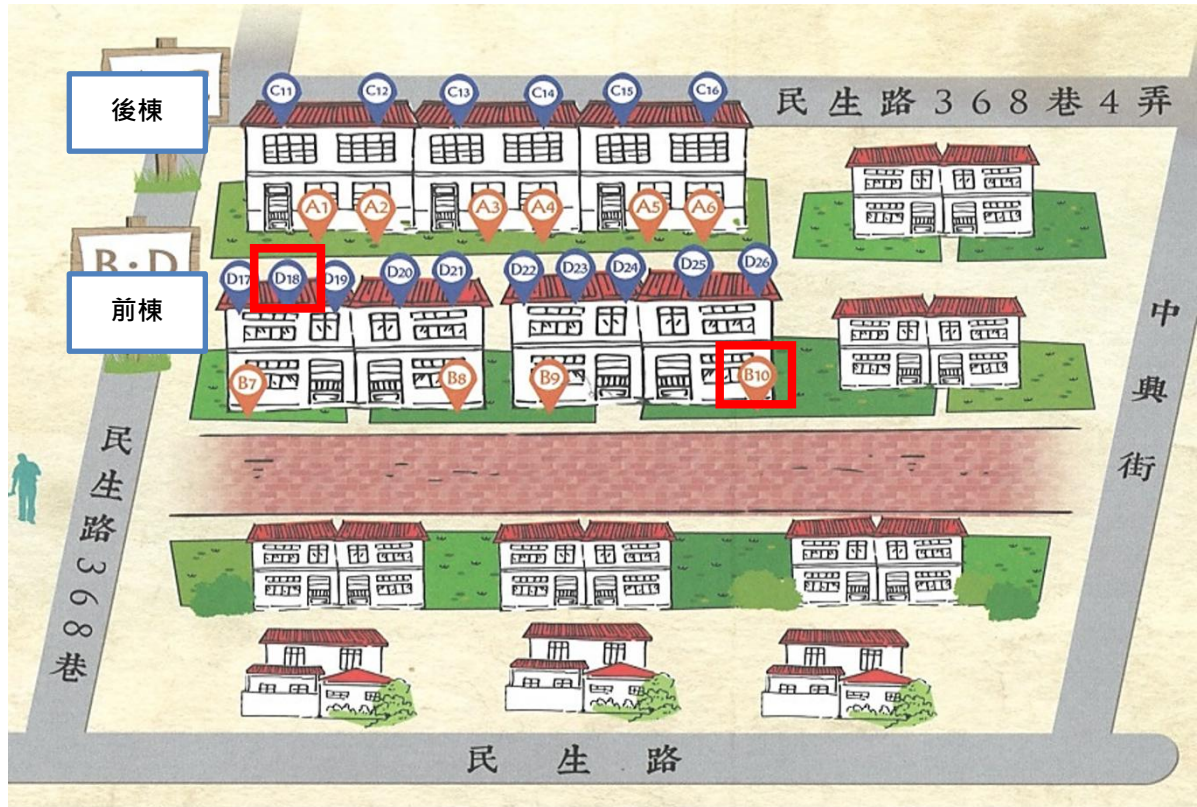

審計新村釋出空間

2F	C11	C12	C13	C14	C15	C16
1F	A1	A2	A3	A4	A5	A6

2F	D17	D18	D19	D20	D21
1F	B7		B8		

2F	D22	D23	D24	D25	D26
1F	B9			B10	

單元	姓名	店家名稱	類別	營業項目	單元	姓名	店家名稱	類別	營業項目
A1	梁艷云	尚厚里·禮民合作社	文創	台式文創燙布貼 & 燙畫貼、台灣插畫家文創商品	A5	黃千芸	植球甜甜圈 PLANTB ALLDON UTS	餐飲	甜甜圈/烘焙互動
A2	蔡妙娟	荃心鮮農創概念店	農產零售	在地農產品、現採直送的生鮮蔬果、農產加工品、時農體驗	A6	黃靜勤	小夜曲星萌計畫	文創	布製類嬰幼兒用品
A3 + A4	陳意昌	LàJIABON G 來呷弁 LAB	餐飲	中西式產品、手作課程					
B7	王呈豪	BUBUART BUDDY 藝術夥伴商店	文創	藝術文創商品	B9	孔德韡	Wonder Space	文創	水晶花飾品、金工飾品、花藝設計、體驗課程
B8	曾泰祥	部落堂弟製販所	服務	原民潮牌服飾/平面設計	B10	空間釋出			
C11	陳南光	木頭方程式	文創	木製文創商品(如：音樂盒、存錢筒、筆記本..各種有趣木製商品)	C13 + C14	廖于萱	沃茲香氛 WHERTZ	文創	手作文創香氛、體驗課程
C12	劉珮妤	wowohouse	文創	複合媒材文創商品、飾品、水晶畫作、I P 週邊	C15 + C16	鍾秉潔	RE : NEW 研 舊所	文創	舊衣物客製化產品與手作課程

光復新村釋出空間

單元	姓名	店家名稱	類別	營業項目	單元	姓名	店家名稱	類別	營業項目
E1 + E2	郭楚貞	太陽貓星球工作室	餐飲	老菜脯中西食品	E3 + E4	簡均翰	Hit 熊影像工作室	文創	攝影寫真/影像創作
F5	施慶祥	神來一筆	文創	書法藝術設計	F9 + F10	卓育慈	MLFlower 蕊露花草選物店	文創	盆花、客製花禮、居家擺設、新娘捧花、花材販售、花藝教學課程
F6	空間釋出								
F7	空間釋出				F11 + F12	熊偉智	嶼時聚晉永續實驗所	服務	花果茶(果乾)、開發永續商品、線上直播服務
F8	巫采憶	憶呷店	服務	水餃、紅茶、木創作品銷售、DIY 烙印體驗					